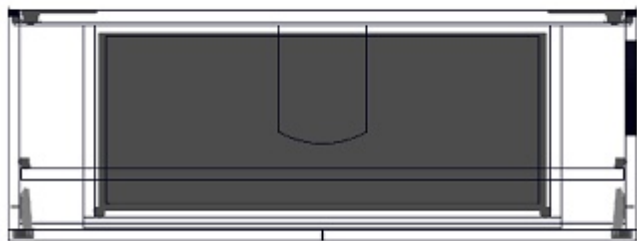

Data: 28.11.2024
Comanda: Apartament 95
Nr.Comanda:BMF

Proiectant:

Dim 51 x 3910 x 24

B c 1

MC 4

Dim 2400x420x600

B c1

MC 3

Dim 40x2450x600

B c1

C nis DR

Dim 100x505x600

B c 1

C nis ST

Dim 100x1465x600

B c1

MS 14

Dim 890x1000x370

B c1

MS 15

Dim 890x550x370

B c1

MC 16

Dim 1530x505x600