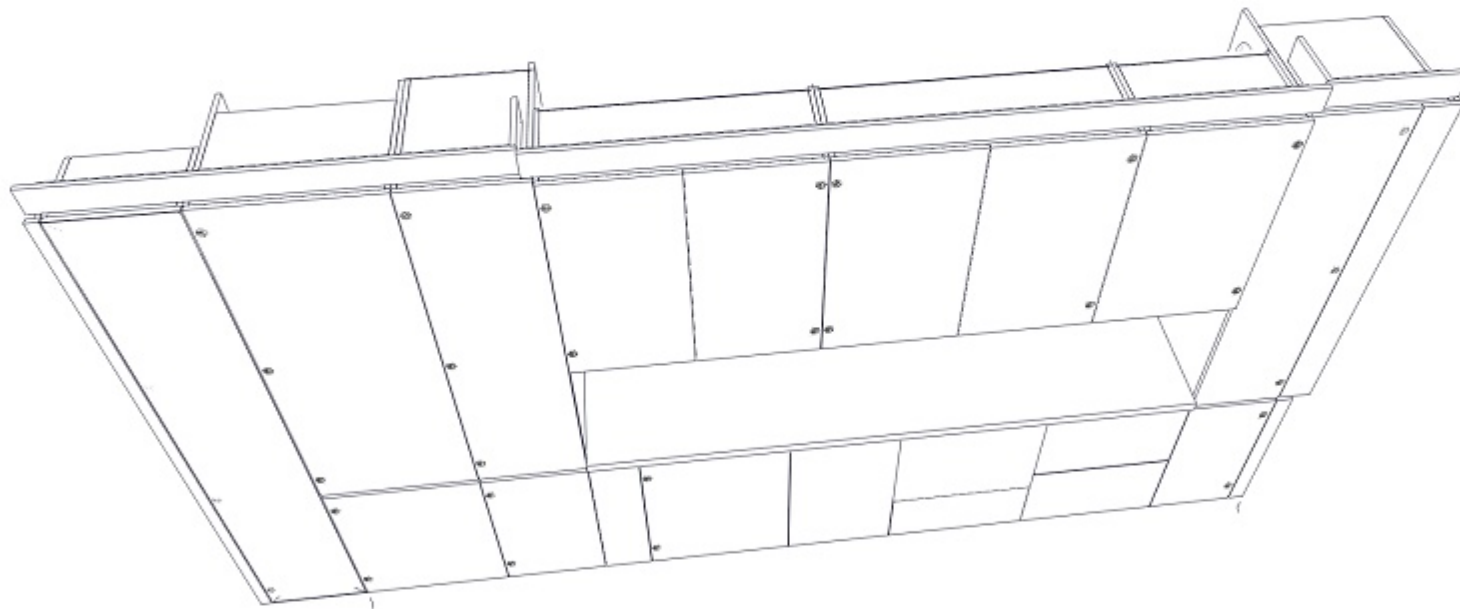

Data: 28.11.2024
Comanda: Apartament 95
Nr.Comanda:BMF

Proiectant:

Dim 51 x 3910 x 24

B c 1

MC 4

Dim 2400x420x600

B c1

MC 3

Dim 2400x600x600

B c1

MC 2

Dim 2400x400x320

B c1

MF 1

Dim 2400x45x600

B c1

in DT

Dim 95x21625x600

B c1

I

in ST

Dim 95x21625x600

B c1

I