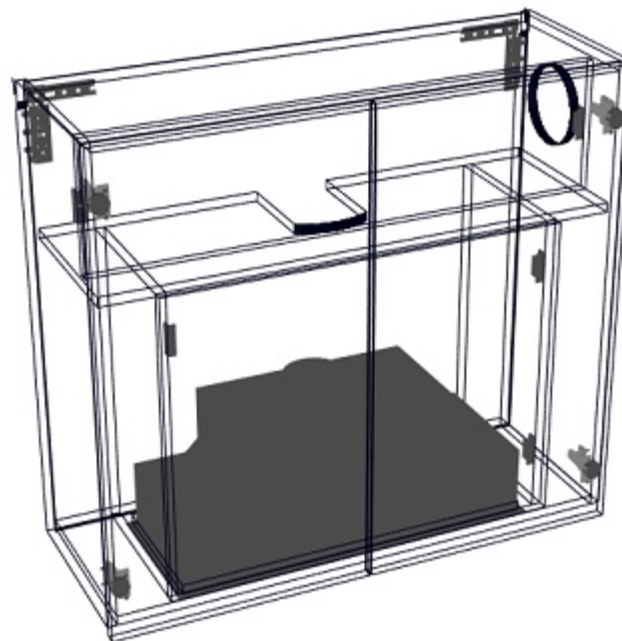

Data: 28.11.2024
Comanda: Apartament 95
Nr.Comanda:BMF

Proiectant:

Dim 51 x 3910 x 24

B c 1

MC 4

Dim 2400x420x600

B c1

MC 3

Dim 40x2450x600

B c1

C nis DR

Dim 100x505x600

B c 1

C nis ST

Dim 100x1465x600

B c1

MS 14

Dim 890x1000x370

B c1

MS 15

Dim 890x550x370

B c1

MC 16

Dim 1530x505x600

B c1

MB 10

Dim 870x370x600

B c1

MB 8

Dim 870x600x600

B c1

MB 9