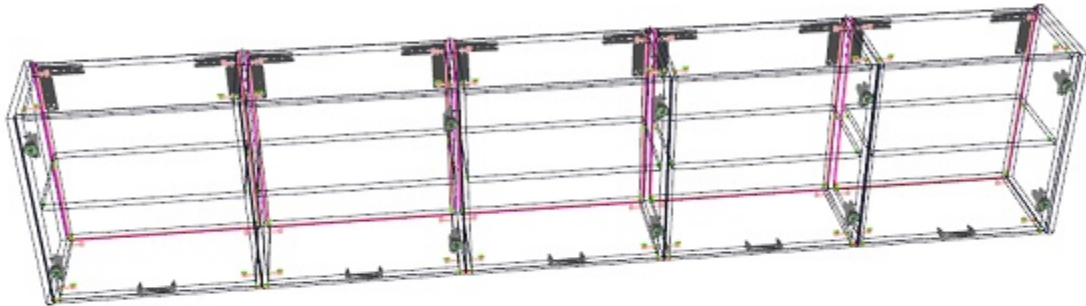

Proiectant: Madalin

Adresa Livr: Cluj,Cluj

Data: 24/10/2024
Nr Comanda in Prod.:1
Nr.Comanda:BCR_Cluj_Bucatarie_Solo

Proiect:

Proiectant: Madalin

Adresa Livr: Cluj,Cluj

Data: 24/10/2024
Nr Comanda in Prod.:1
Nr.Comanda:BCR_Cluj_Bucatarie_Solo