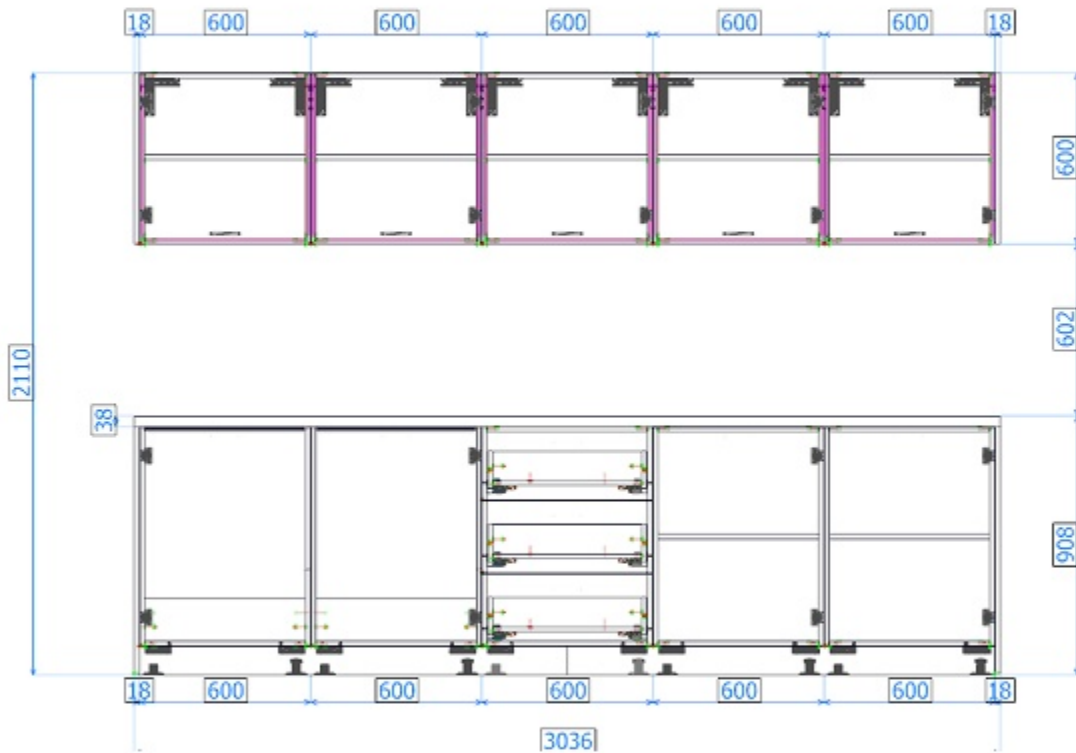

Proiect:

Proiectant: Madalin

Adresa Livr: Cluj,Cluj

Proiect:

Proiectant: Madalin

Adresa Livr: Cluj,Cluj

Data: 24/10/2024
Nr Comanda in Prod.:1
Nr.Comanda:BCR_Cluj_Bucatarie_Solo

Proiect:

Proiectant: Madalin

Adresa Livr: Cluj,Cluj

Data: 24/10/2024
Nr Comanda in Prod.:1
Nr.Comanda:BCR_Cluj_Bucatarie_Solo

Proiect:

Proiectant: Madalin

Adresa Livr: Cluj,Cluj

Data: 24/10/2024
Nr Comanda in Prod.:1
Nr.Comanda:BCR_Cluj_Bucatarie_Solo

Proiect:

Proiectant: Madalin

Adresa Livr: Cluj,Cluj

Proiect:

Proiectant: Madalin

Adresa Livr: Cluj,Cluj