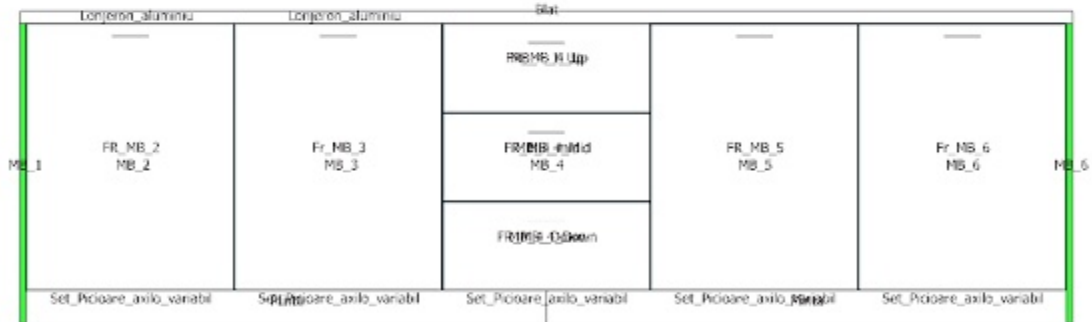

Proiectant: Madalin

Adresa Livr: Cluj,Cluj

Data: 24/10/2024
Nr Comanda in Prod.:1
Nr.Comanda:BCR_Cluj_Bucatarie_Solo

Proiect:

Proiectant: Madalin

Adresa Livr: Cluj,Cluj

Data: 24/10/2024
Nr Comanda in Prod.:1
Nr.Comanda:BCR_Cluj_Bucatarie_Solo

Proiect:

Proiectant: Madalin

Adresa Livr: Cluj,Cluj

Proiect:

Proiectant: Madalin

Adresa Livr: Cluj,Cluj