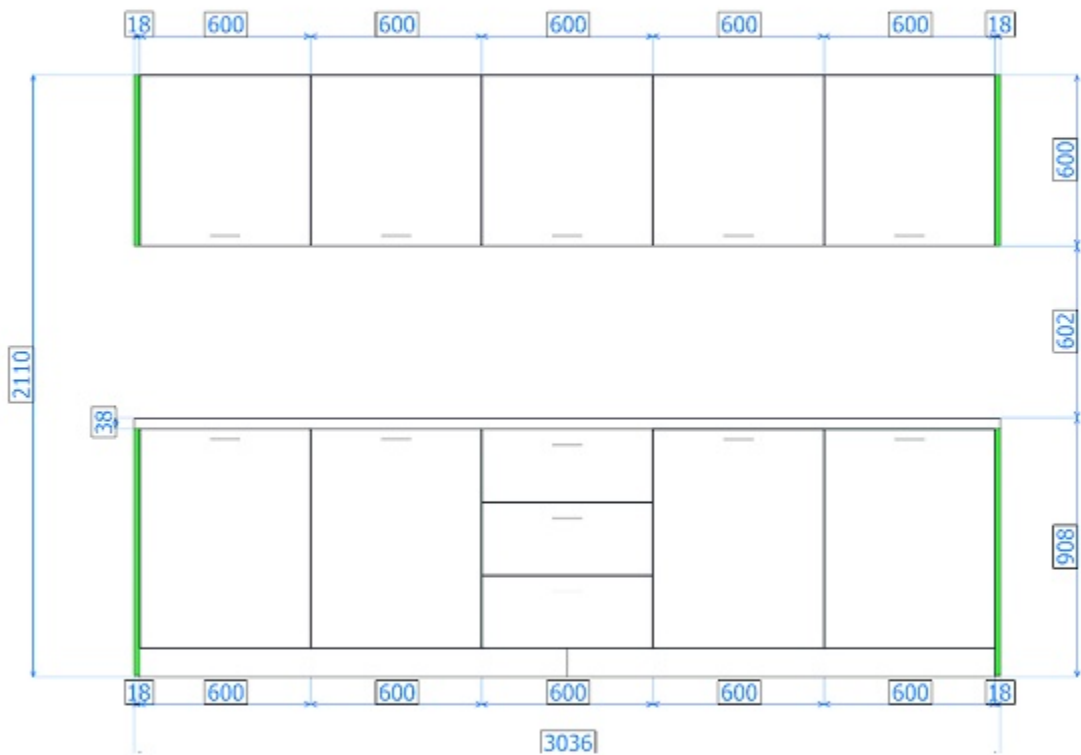

Proiect:

Proiectant: Madalin

Adresa Livr: Cluj,Cluj

Proiect:

Proiectant: Madalin

Adresa Livr: Cluj,Cluj

Data: 24/10/2024
Nr Comanda in Prod.:1
Nr.Comanda:BCR_Cluj_Bucatarie_Solo

Proiect:

Proiectant: Madalin

Adresa Livr: Cluj,Cluj

Data: 24/10/2024
Nr Comanda in Prod.:1
Nr.Comanda:BCR_Cluj_Bucatarie_Solo

Proiect:

Proiectant: Madalin

Adresa Livr: Cluj,Cluj

Data: 24/10/2024
Nr Comanda in Prod.:1
Nr.Comanda:BCR_Cluj_Bucatarie_Solo

Proiect:

Proiectant: Madalin

Adresa Livr: Cluj,Cluj

Proiect:

Proiectant: Madalin

Adresa Livr: Cluj,Cluj