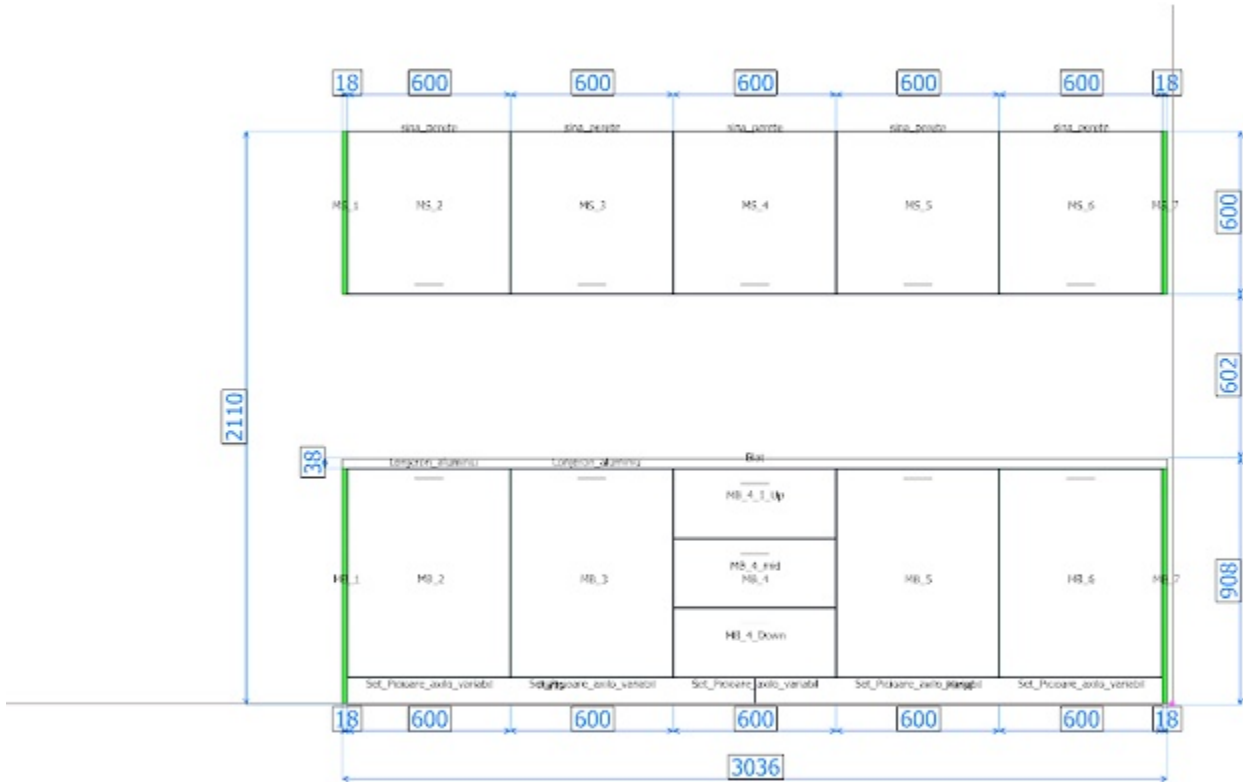

Proiectant: Madalin

Adresa Livr: Cluj,Cluj

Data: 24/10/2024
Nr Comanda in Prod.:1
Nr.Comanda:BCR_Cluj_Bucatarie_Solo

Proiect:

Proiectant: Madalin

Adresa Livr: Cluj,Cluj

Data: 24/10/2024
Nr Comanda in Prod.:1
Nr.Comanda:BCR_Cluj_Bucatarie_Solo

Proiect:

Proiectant: Madalin

Adresa Livr: Cluj,Cluj

Proiect:

Proiectant: Madalin

Adresa Livr: Cluj,Cluj