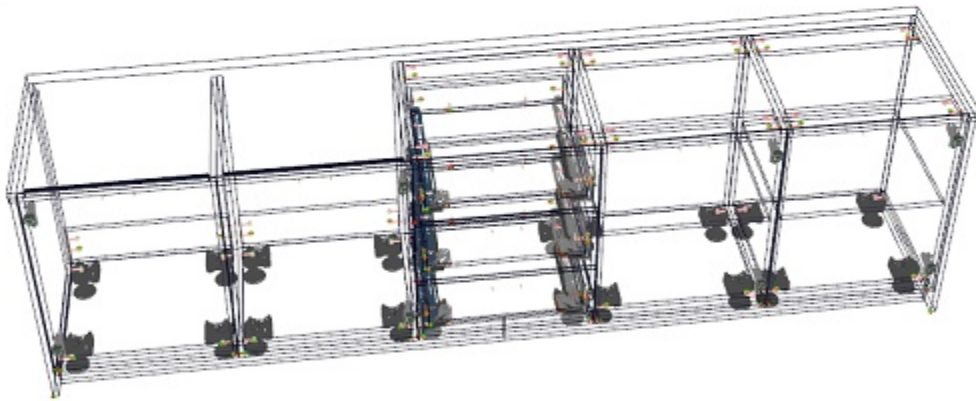

Proiectant: Madalin

Adresa Livr: Cluj,Cluj

Data: 24/10/2024
Nr Comanda in Prod.:1
Nr.Comanda:BCR_Cluj_Bucatarie_Solo

Proiect:

Proiectant: Madalin

Adresa Livr: Cluj,Cluj

Data: 24/10/2024
Nr Comanda in Prod.:1
Nr.Comanda:BCR_Cluj_Bucatarie_Solo