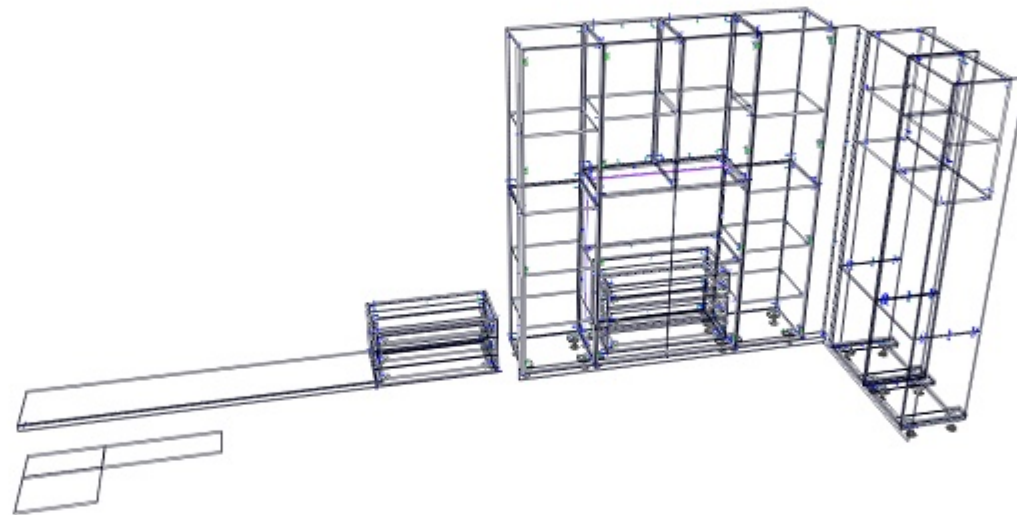

Data: 12.02.2025

Comanda:

Nr.Comanda:

Proiectant:

Art: Polita_1

Dim: 50x2700x500

Nr Buc: 1

Art: Polita_2

Dim: 18x840x265

Nr Buc: 1

Art: Polita_3

Dim: 18x540x400

Nr Buc: 1

Art: Polita_4

Dim: 18x540x265

Nr Buc: 1

Art: C1

Dim 500x1000x500

Nr Buc 1

Art: Dulapuri

Dim: 2800x2400x550

Nr Buc: 1

Art: Frigider_1

Dim: 2800x600x600