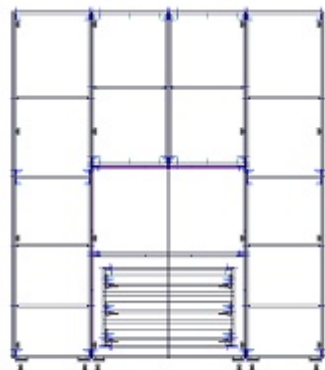

Dim: 18x840x265

Nr Buc: 1

Art: Polita_3

Dim: 18x540x400

Nr Buc: 1

Art: Polita_4

Dim: 18x540x265

Nr Buc: 1

Art: C1

Dim 500x1000x500

Nr Buc 1

Art: Dulapuri

Dim: 2800x2400x550

Nr Buc: 1

Art: Frigider_1

Dim: 2800x600x600

Nr Buc: 1

Art: Frigider_2

Dim: 2800x600x600

Nr Buc: 1

Art: Filer

Dim: 2700x184x160

Nr Buc: 1

Art: Flinta