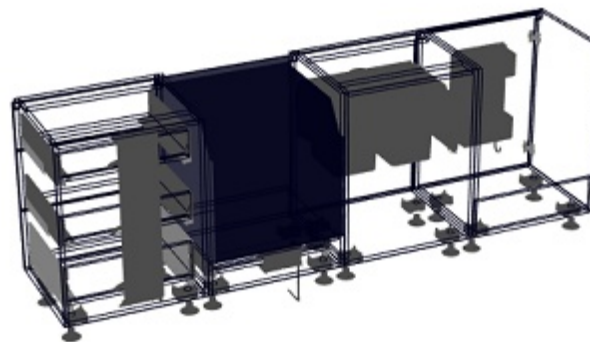

Data: 10.02.2025
Comanda: Bucatarie_Hub
Nr.Comanda:Bucatarie_Hub_1

Proiectant:

Art: Hub_Insula

Dim: 870x2400x600

Nr Buc 1

0164PE

1.	Laterala_ST	1 buc	770x522	08	08	08	08	0000000011
2.	Laterala_DR	1 buc	770x522	08	08	08	08	0000000024
3.	Fund	1 buc	564x520		08	08		0000000034
4.	Spate	1 buc	150x564	08			08	0000000041
5.	Laterala_ST	1 buc	770x517	08	08	08	08	0000000061
6.	Laterala_DR	1 buc	770x517	08	08	08	08	0000000074
7.	Fund	1 buc	564x517		08	08		0000000084
8.	Traversa Fata	1 buc	564x100		08	08		0000000091
9.	Traversa Spate	1 buc	564x100		08	08		0000000101
10.	Laterala_ST	1 buc	770x517	08	08	08	08	0000000121
11.	Laterala_DR	1 buc	770x517	08	08	08	08	0000000134
12.	Fund	1 buc	564x517		08	08		0000000144
13.	polita	1 buc	564x517		08			0000000154
14.	spate_sertar	1 buc	62x529	08			08	0000000171
15.	fund_sertar	1 buc	529x440			08		
16.	Laterala_ST	1 buc	770x517	08	08	08	08	0000000181
17.	Laterala_DR	1 buc	770x517	08	08	08	08	0000000194
18.	Fund	1 buc	564x517		08	08		0000000204

19	Traversa Fata	1 buc	564x100	08	08	00000000211
20	Traversa Spate	1 buc	564x100	08	08	00000000224
21	spate_sertar	1 buc	148x529	08	08	00000000241
22	fund_sertar	1 buc	529x440		08	
23	spate_sertar	1 buc	100x529	08	08	00000000261
24	fund_sertar	2 buc	529x440		08	
25	spate_sertar	1 buc	100x529	08	08	00000000281

K534_AD

26	Front_MB_1	1 buc	738x597	08	08	08	08	0000000054
27	Front_MB_2	1 buc	738x597	08	08	08	08	00000000114
28	Front_Srt_MB3	1 buc	142x597	08	08	08	08	00000000161
29	Front_Srt_MB4	1 buc	264x598	08	08	08	08	00000000231
30	Front_Srt_MB4	1 buc	264x598	08	08	08	08	00000000251
31	Front_Srt_MB4	1 buc	205x598	08	08	08	08	00000000271