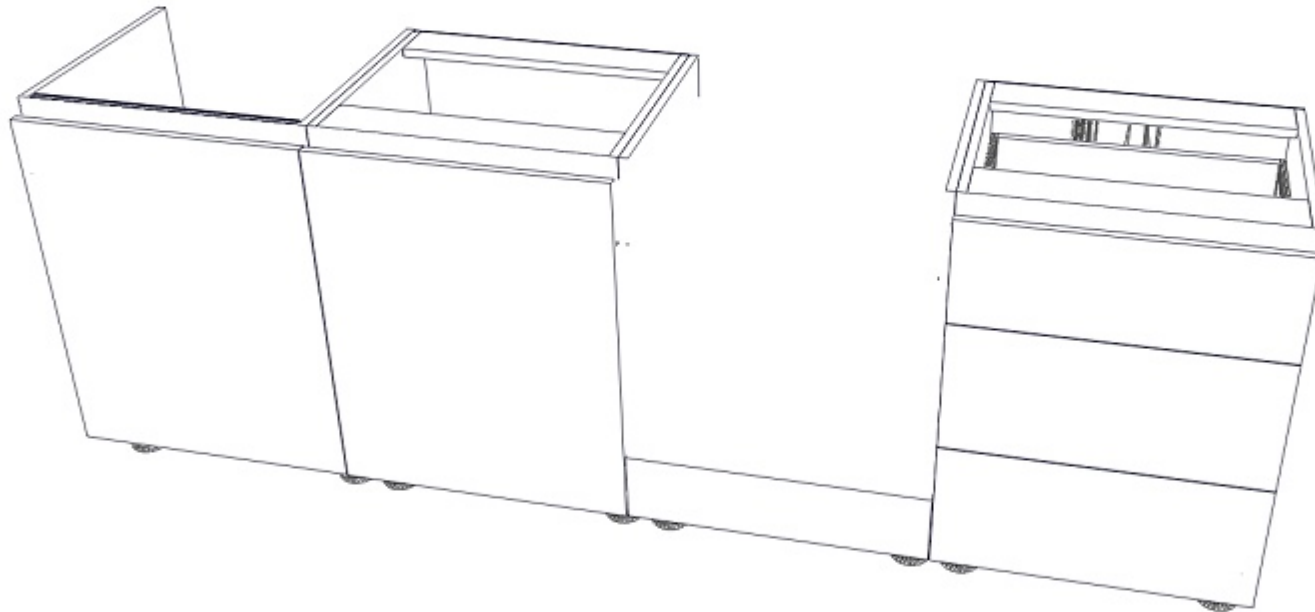

Data: 10.02.2025
Comanda: Bucatarie_Hub
Nr.Comanda:Bucatarie_Hub_1

Proiectant:

Art: Hub_Insula

Dim: 870x2400x600

Nr Buc 1

0164PE

1.	Laterala_ST	1 buc	770x522	08	08	08	08	0000000011
2.	Laterala_DR	1 buc	770x522	08	08	08	08	0000000024
3.	Fund	1 buc	564x520		08	08		0000000034
4.	Spate	1 buc	150x564	08			08	0000000041
5.	Laterala_ST	1 buc	770x517	08	08	08	08	0000000061
6.	Laterala_DR	1 buc	770x517	08	08	08	08	0000000074
7.	Fund	1 buc	564x517		08	08		0000000084
8.	Traversa Fata	1 buc	564x100		08	08		0000000091
9.	Traversa Spate	1 buc	564x100		08	08		0000000101
10.	Laterala_ST	1 buc	770x517	08	08	08	08	0000000121
11.	Laterala_DR	1 buc	770x517	08	08	08	08	0000000134
12.	Fund	1 buc	564x517		08	08		0000000144
13.	polita	1 buc	564x517		08			0000000154
14.	spate_sertar	1 buc	62x529	08			08	0000000171
15.	fund_sertar	1 buc	529x440			08		
16.	Laterala_ST	1 buc	770x517	08	08	08	08	0000000181
17.	Laterala_DR	1 buc	770x517	08	08	08	08	0000000194
18.	Fund	1 buc	564x517		08	08		0000000204

19	Traversa Fata	1 buc	564x100	08	08	00000000211
20	Traversa Spate	1 buc	564x100	08	08	00000000224
21	spate_sertar	1 buc	148x529	08	08	00000000241
22	fund_sertar	1 buc	529x440		08	
23	spate_sertar	1 buc	100x529	08	08	00000000261
24	fund_sertar	2 buc	529x440		08	
25	spate_sertar	1 buc	100x529	08	08	00000000281

K534_AD

26	Front_MB_1	1 buc	738x597	08	08	08	08	0000000054
27	Front_MB_2	1 buc	738x597	08	08	08	08	00000000114
28	Front_Srt_MB3	1 buc	142x597	08	08	08	08	00000000161
29	Front_Srt_MB4	1 buc	264x598	08	08	08	08	00000000231
30	Front_Srt_MB4	1 buc	264x598	08	08	08	08	00000000251
31	Front_Srt_MB4	1 buc	205x598	08	08	08	08	00000000271