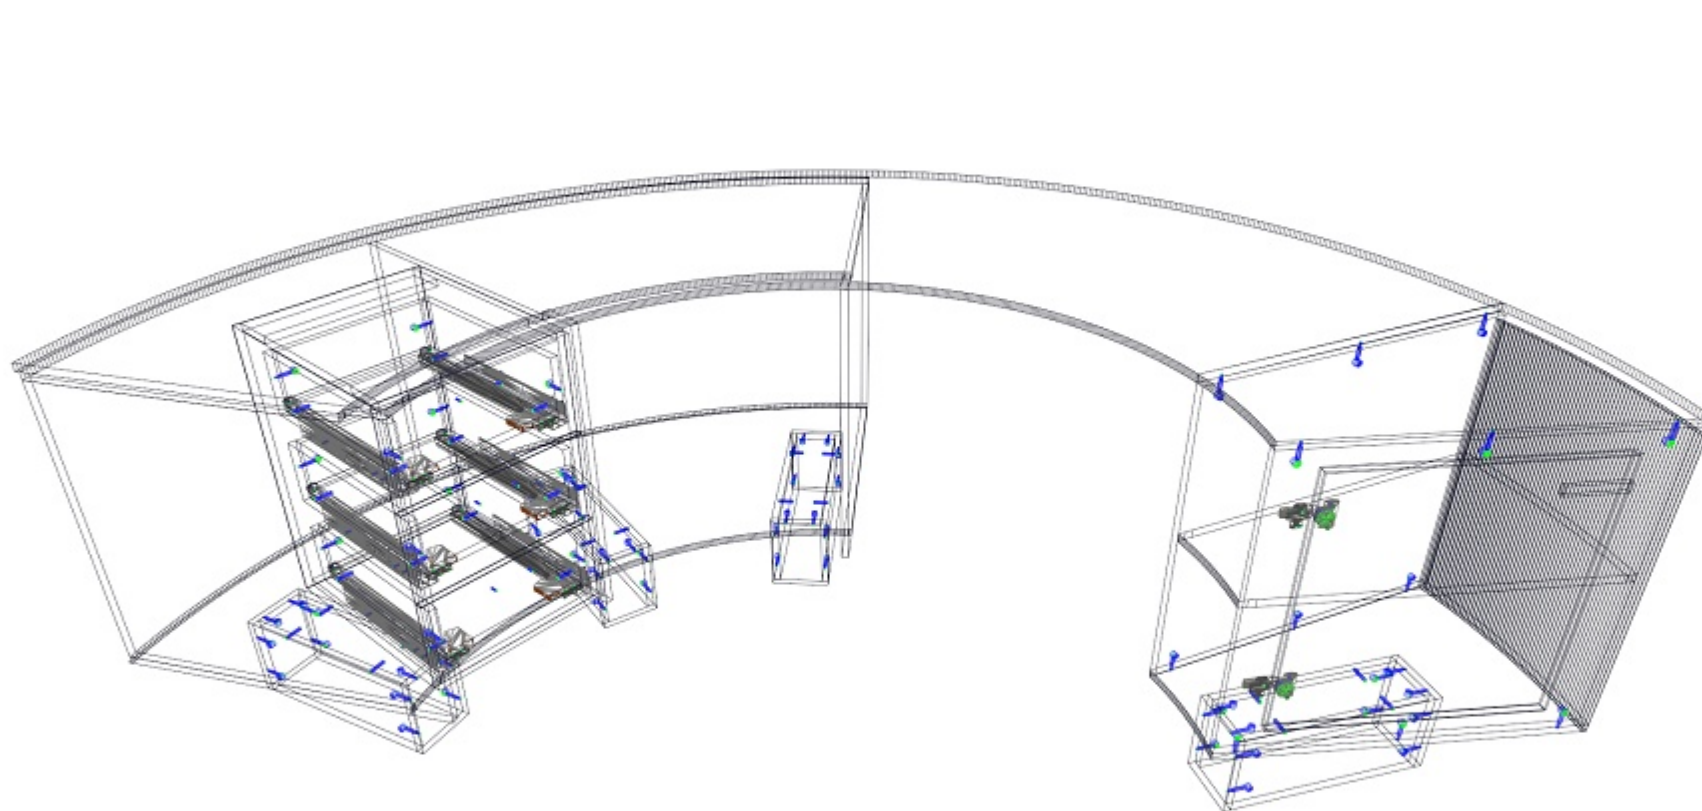

Data: 11.04.2025

Comanda:

Nr.Comanda:

Proiectant:

Art: Theke_Mic

Dim: 1000x 3200x 1500

Nr Buc 1